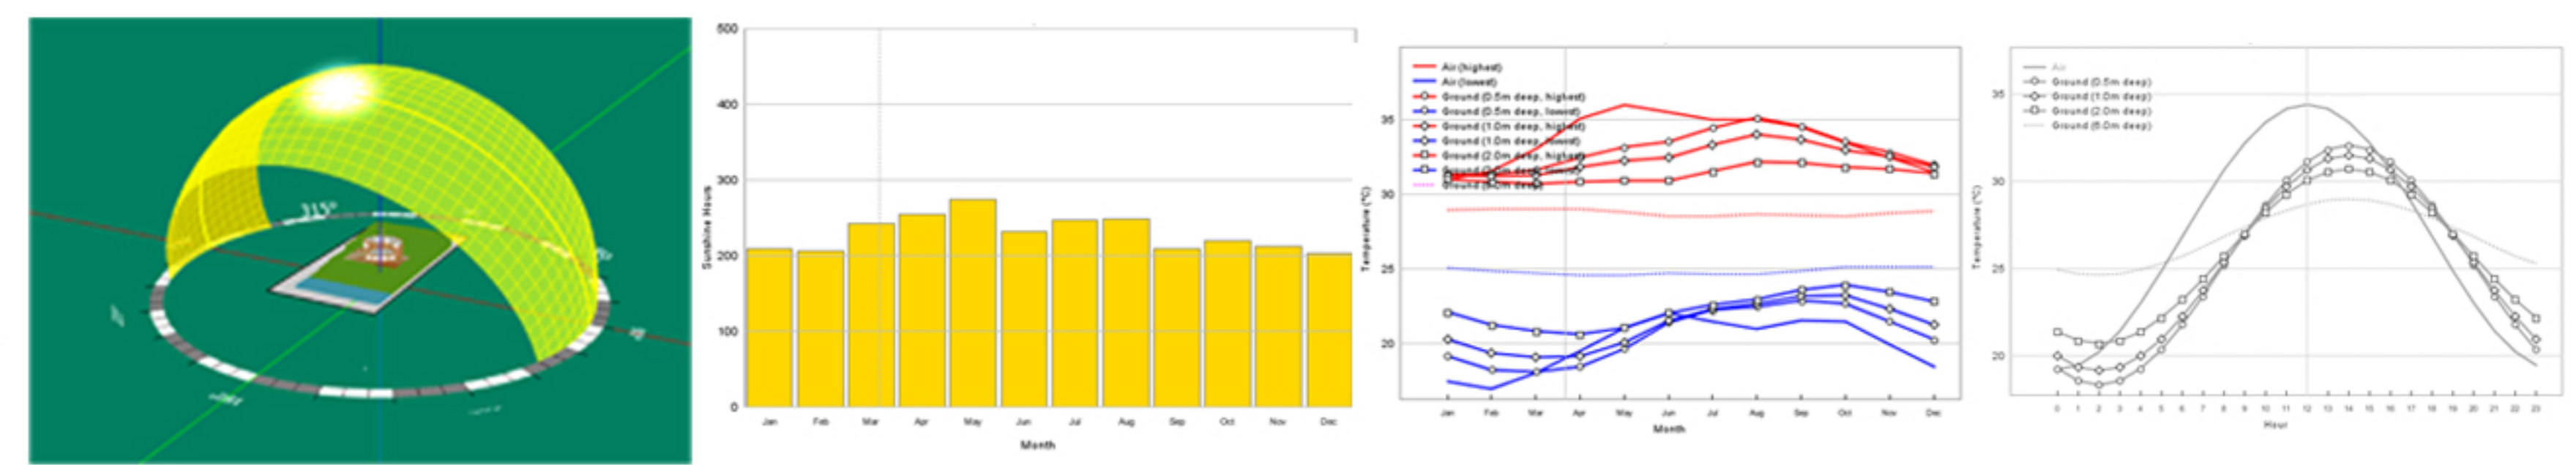

VAZİYET PLANI

PLAN

21 ARALIK ÖĞLE SAATİ ENERJİ VERİMİ

21 MART ÖĞLE SAATİ ENERJİ VERİMİ

21 HAZİRAN ÖĞLE SAATİ ENERJİ VERİMİ

21 EYLÜL ÖĞLE SAATİ ENERJİ VERİMİ