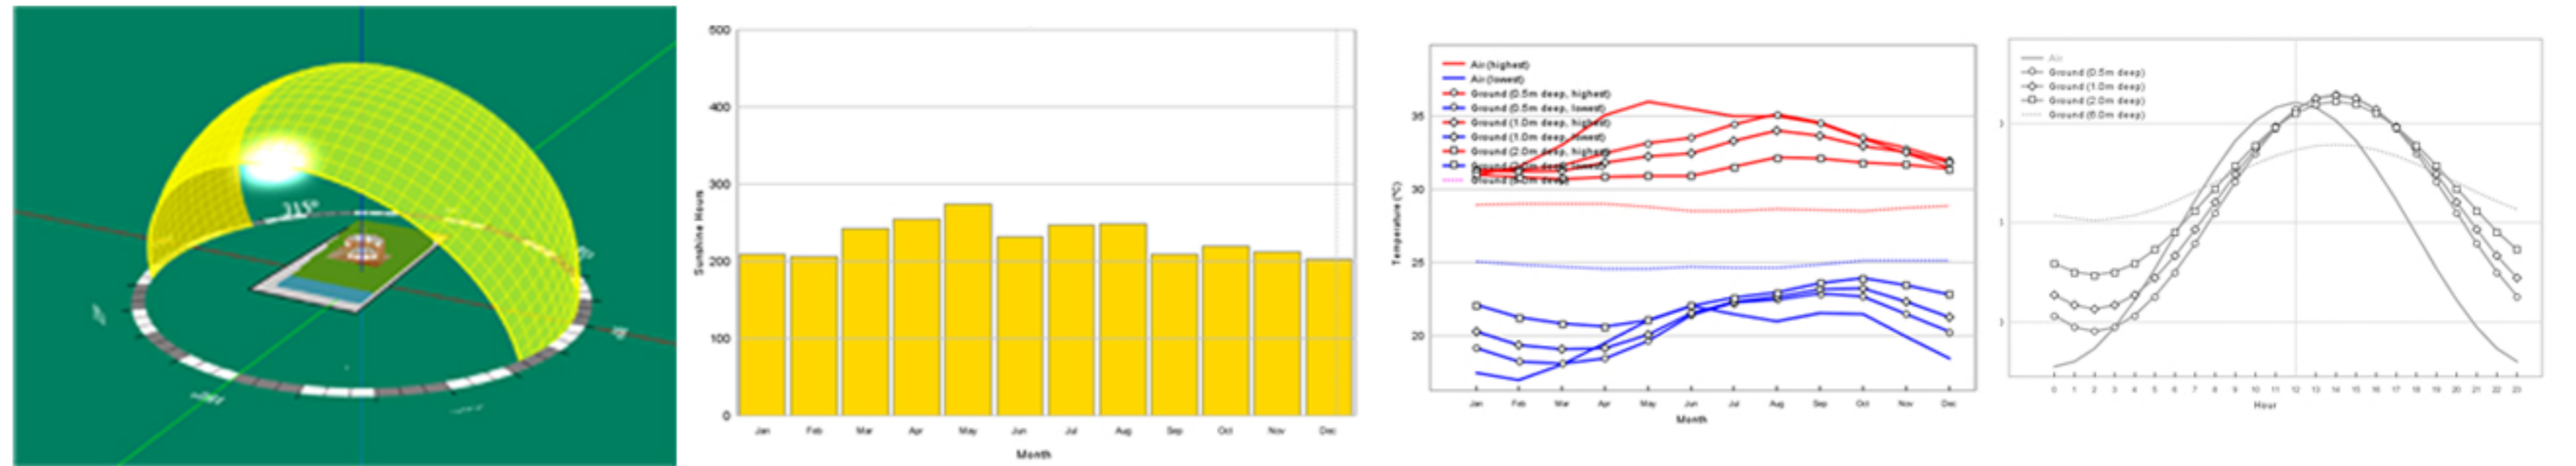

VAZİYET PLANI

PLAN

21 ARALIK ÖĞLE SAATİ ENERJİ VERİMİ

21 MART ÖĞLE SAATİ ENERJİ VERİMİ

21 HAZİRAN ÖĞLE SAATİ ENERJİ VERİMİ

21 EYLÜL ÖĞLE SAATİ ENERJİ VERİMİ