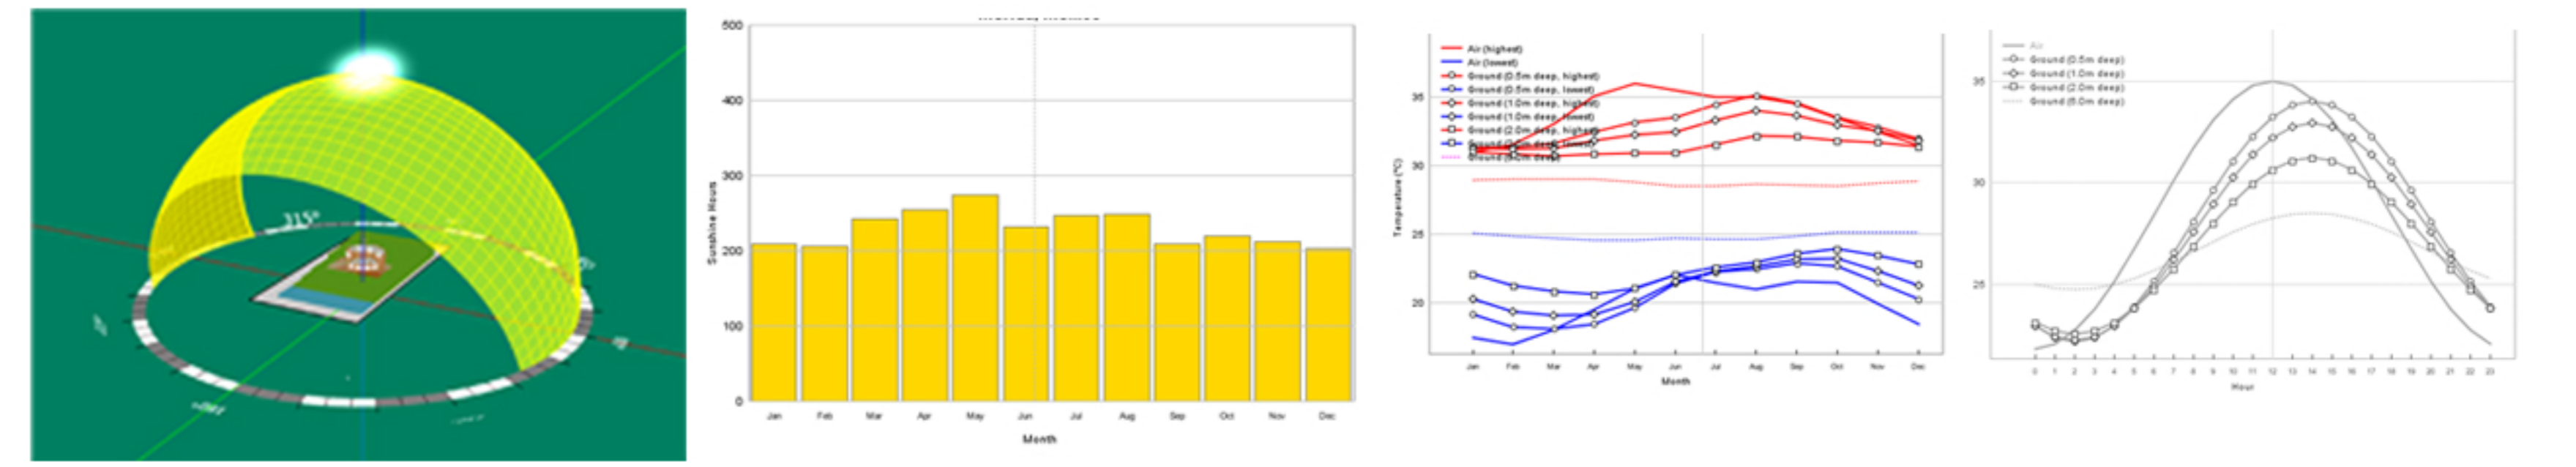

VAZİYET PLANI

PLAN

21 ARALIK ÖĞLE SAATİ ENERJİ VERİMİ

21 MART ÖĞLE SAATİ ENERJİ VERİMİ

21 HAZİRAN ÖĞLE SAATİ ENERJİ VERİMİ

21 EYLÜL ÖĞLE SAATİ ENERJİ VERİMİ